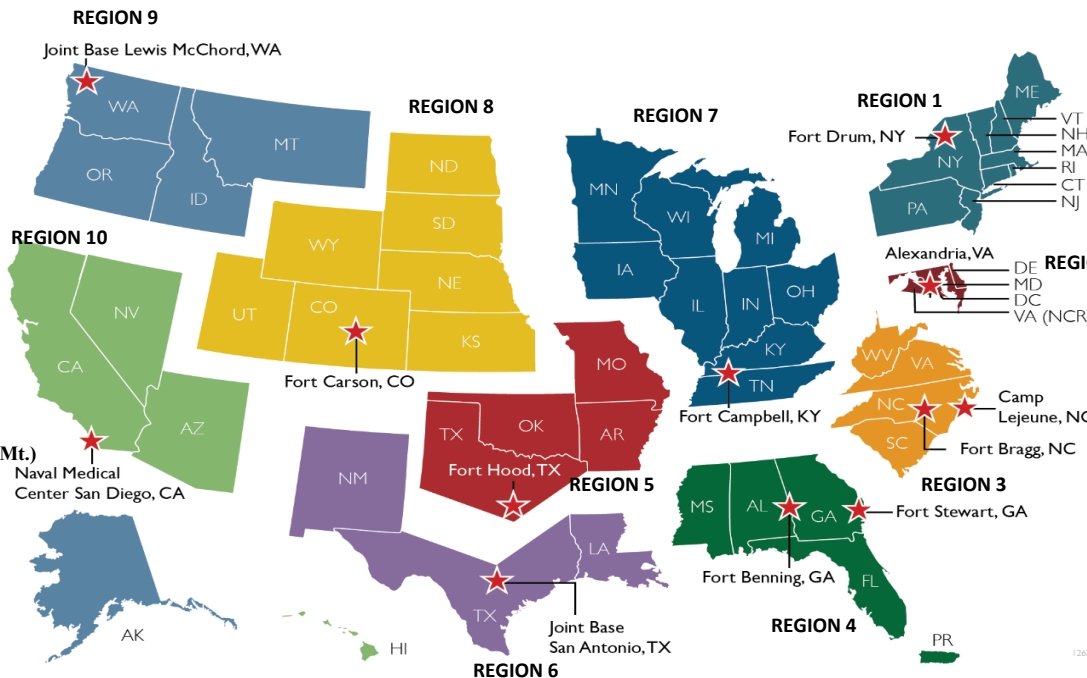

E2I/OWF Regional Coordinators as of 10 / 14 / 2021

REGION 5 (South Central)
William May, E2I
mayw@magellanfederal.com
682-216-5896

Eric Gehring, OWF
gehringeb@magellanfederal.com
254-226-4405

REGION 6 (South)
Lance Dowd, E2I
dowdL@magellanfederal.com
703-397-6640

Erasmus Valles, OWF
vallese@magellanfederal.com
703-397-6499

REGION 7 (Midwest)
Ned Hall, E2I/OWF
halln@magellanfederal.com
270-498-6911

REGION 8 (Great Plains/Rocky Mt.)
Amber Hargrave, E2I/OWF
amber.d.hargrave.ctr@mail.mil
719-298-8455

REGION 9 (Northwest)
Ronald Metternich, E2I
ronald.j.metternich.ctr@mail.mil
253-970-1936

Craig Guffey, OWF
guffeycl@magellanfederal.com
253-302-9291

REGION 1 (Northeast)
Luis Figueroa, E2I/OWF
figueroal@magellanfederal.com
315-748-2385

REGION 2 (NCR)
Denise Williams, E2I/OWF
denise.c.williams29.ctr@mail.mil
703-223-1809

REGION 3 (Mid-Atlantic)
Antoinette Watson, E2I/OWF
Fort Bragg
watsona2@magellanfederal.com
703-209-6690

Marquedealsandro "Marq" McLeod, E2I/OWF
Camp Lejeune
mcleodm@magellanfederal.com
703-397-6973

REGION 4 (Southeast)
Lisa Goenen, E2I/OWF
Fort Stewart
goenenlg@magellanfederal.com
912-200-0470

Mayo "Biff" Hadden, E2I/OWF
Fort Benning
haddenma@magellanfederal.com
706-615-2455

REGION 10 (Southwest)
Christopher Graham, E2I
grahamc@magellanfederal.com
951-240-1858

Sandra Ambotaite, OWF
ambotaites@magellanfederal.com
619-548-8074

= Region Number

★ = Location of Regional Coordinators