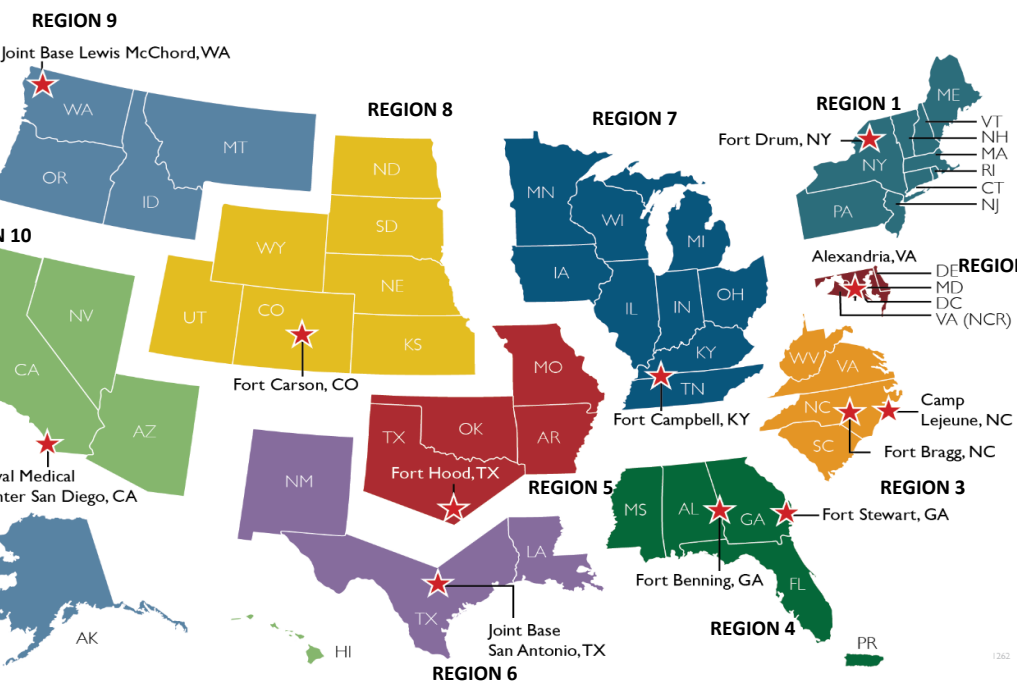

E2I/OWF Regional Coordinators as of 4 / 29 / 2022

REGION 5 (South Central)
William May, E2I
mayw@magellanfederal.com
682-216-5896

Eric Gehring, OWF
gehringeb@magellanfederal.com
254-226-4405

REGION 6 (South)
Lance Dowd, E2I
dowdL@magellanfederal.com
703-397-6640

Erasmus Valles, OWF
vallese@magellanfederal.com
703-397-6499

REGION 7 (Midwest)
Ned Hall, OWF
halln@magellanfederal.com
270-498-6911

James Gibson, E2I
gibsonj2@magellanfederal.com
(571) 435-9106

REGION 8 (Great Plains/Rocky Mt.)
Amber Hargrave, E2I
amber.d.hargrave.ctr@mail.mil
719-298-8455

Tristen Wendland, OWF
wendlandt@magellanfederal.com
571-531-6929

REGION 9 (Northwest)
Ronald Metternich, E2I
ronald.j.metternich.ctr@mail.mil
253-970-1936

Craig Guffey, OWF
guffeycl@magellanfederal.com
253-302-9291

REGION 10 (Southwest)
Christopher Graham, E2I
grahamc@magellanfederal.com
951-240-1858

Sandra Ambotaite, OWF
ambotaites@magellanfederal.com
619-548-8074

REGION 1 (Northeast)
Luis Figueroa, E2I/OWF
figueroal@magellanfederal.com
315-748-2385

REGION 2 (NCR)
Antoinette Watson, E2I/OWF*
watsona2@magellanfederal.com
703-209-6690

Martin Del Rio, E2I/OWF
delriom@magellanfederal.com
571-481-8648

REGION 3 (Mid-Atlantic)
Antoinette Watson, E2I/OWF*
watsona2@magellanfederal.com
703-209-6690

Marquadealsandro "Marq" McLeod, E2I/OWF
Fort Bragg / Camp Lejeune
mcleodm@magellanfederal.com
703-397-6973

REGION 4 (Southeast)
Lisa Goenen, E2I/OWF
Fort Stewart
goenenlg@magellanfederal.com
912-200-0470

Mayo "Biff" Hadden, E2I/OWF
Fort Benning
haddenma@magellanfederal.com
706-615-2455

* (Double Region Coverage)

= Region Number

★ = Location of Regional Coordinators