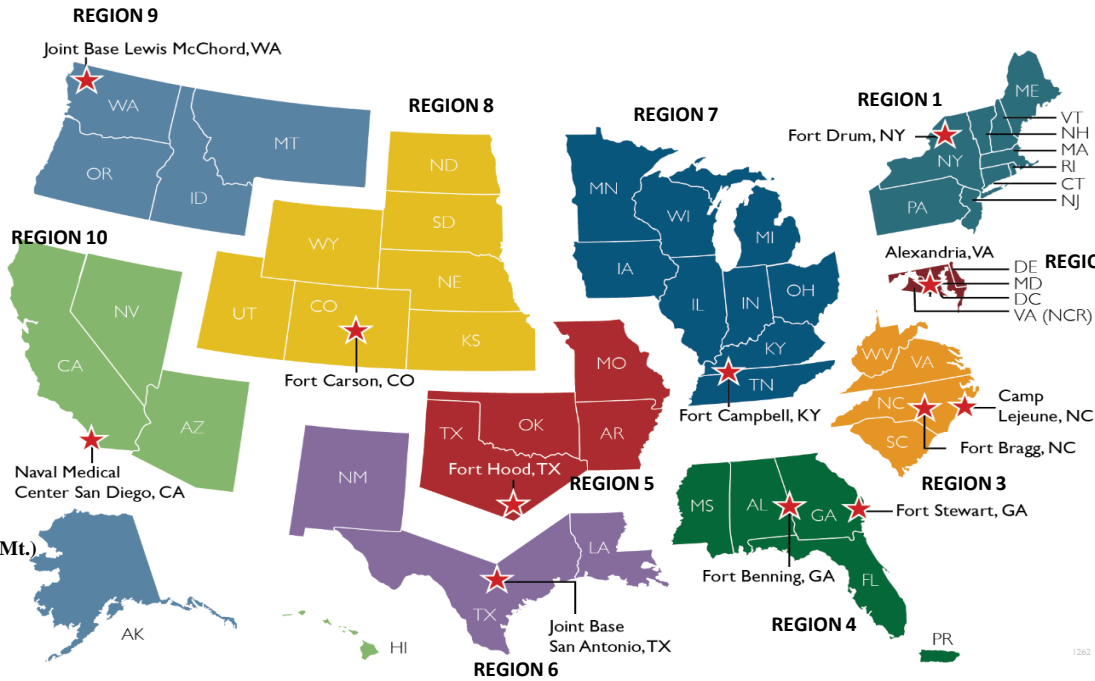

E2I/OWF Regional Coordinators as of 9 / 17 / 2019

REGION 5 (South Central)
 William May, E2I
 mayw@magellanfederal.com
 682-216-5896

Eric Gehring, OWF
 gehringeb@magellanfederal.com
 254-226-4405

REGION 6 (South)
 Lance Dowd, E2I
 ldowd@deloitte.com
 210-717-4624

Erasmus Valles, OWF
 evalles@deloitte.com
 210-452-5125

REGION 7 (Midwest)
 Ned Hall, OWF
 halln@magellanfederal.com
 270-498-6911

Amy Marohl, E2I
 marohla@magellanfederal.com
 703-268-6818

REGION 8 (Great Plains/Rocky Mt.)
 Craig Whiting, OWF
 whitingc@magellanfederal.com
 719-524-0540

Amber Hargrave, E2I
 amber.d.hargrave.ctr@mail.mil
 719-298-8455

REGION 9 (Northwest)
 Ronald Metternich, E2I
 ronald.j.metternich.ctr@mail.mil
 253-970-1936

Craig Guffey, OWF
 guffeycl@magellanfederal.com
 253-302-9291

★ = Location of Regional Coordinators