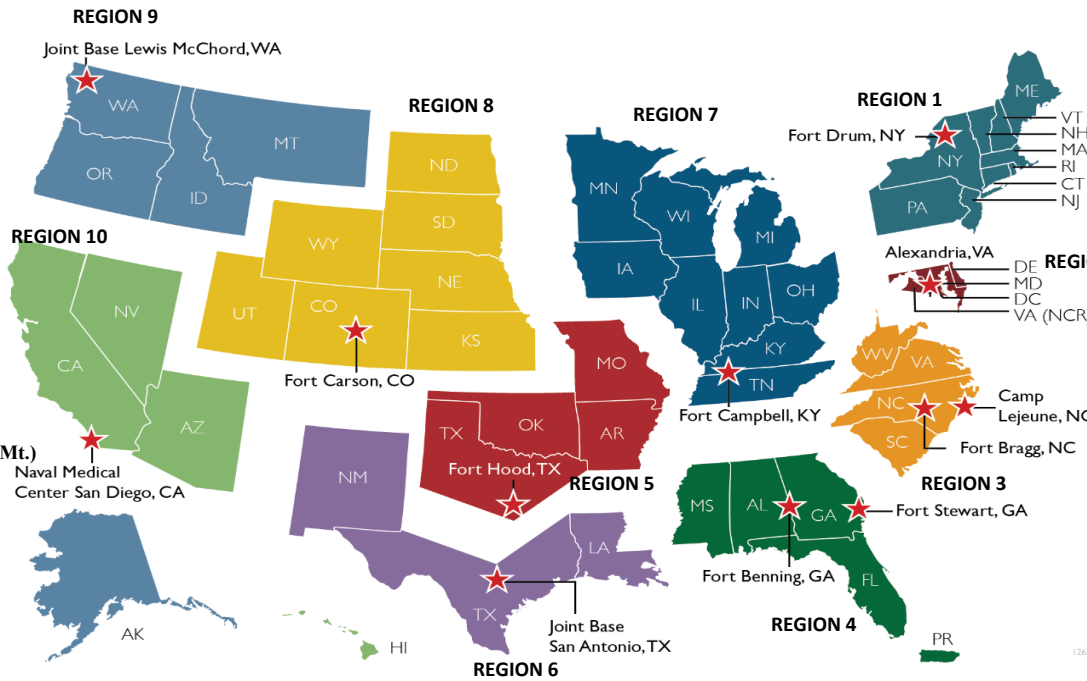

E2I/OWF Regional Coordinators as of 01 / 07 / 2021

REGION 5 (South Central)
William May, E2I
mayw@magellanfederal.com
682-216-5896

Eric Gehring, OWF
gehringeb@magellanfederal.com
254-226-4405

REGION 6 (South)
Lance Dowd, E2I
dowdL@magellanfederal.com
703-397-6640

Erasmus Valles, OWF
vallese@magellanfederal.com
703-397-6499

REGION 7 (Midwest)
Ned Hall, E2I/OWF
halln@magellanfederal.com
270-498-6911

REGION 8 (Great Plains/Rocky Mt.)
Amber Hargrave, E2I/OWF
amber.d.hargrave.ctr@mail.mil
719-298-8455

REGION 9 (Northwest)
Ronald Metternich, E2I
ronald.j.metternich.ctr@mail.mil
253-970-1936

Craig Guffey, OWF
guffeycl@magellanfederal.com
253-302-9291

REGION 1 (Northeast)
Luis Figueroa, E2I/OWF
figueroal@magellanfederal.com
315-748-2385

REGION 2 (NCR)
Denise Williams, E2I/OWF
denise.l.williams8.ctr@mail.mil
703-604-5702

REGION 3 (Mid-Atlantic)
Antoinette Watson, E2I/OWF
Fort Bragg
watsona2@magellanfederal.com
703-209-6690

REGION 2 (NCR)
Marquadealsandro "Marq" McLeod, E2I/OWF
Camp Lejeune
mcleodm@magellanfederal.com
703-397-6973

REGION 4 (Southeast)
Lisa Goenen, E2I/OWF
Fort Stewart
goenenlg@magellanfederal.com
912-200-0470

Mayo "Biff" Hadden, E2I/OWF
Fort Benning
haddenma@magellanfederal.com
706-615-2455

REGION 10 (Southwest)
Christopher Graham, E2I
grahamc@magellanfederal.com
951-240-1858

Sandra Ambotaite, OWF
ambotaites@magellanfederal.com
619-548-8074

= Region Number

★ = Location of Regional Coordinators